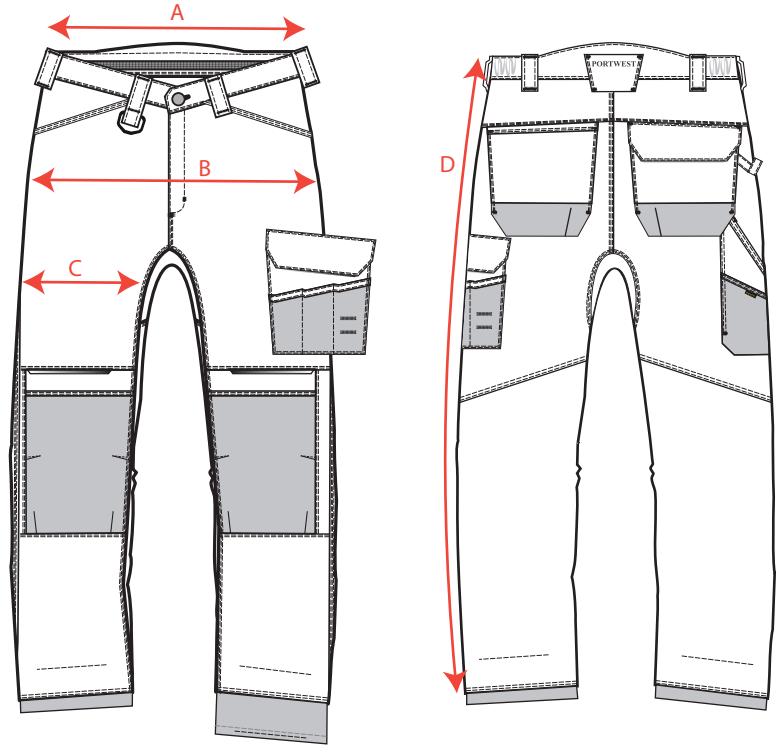

STYLE NO: **PW304** DESCRIPTION: **PW3 stretch work trousers**

DESCRIPTION			28"	30"	32"	33"	34"	36"	38"	40"	41"	42"	44"	46"	48"	50"	52"	54"
Waist, Relaxed	A	cm	68	73	78	80.5	83	88	93	98	100.5	103	108	113	118	123	128	133
		inch	27	28.5	30.5	31.5	32.5	34.5	36.5	38.5	39.5	40.5	42.5	44.5	46.5	48.5	50.5	52.5
Seat 11cm Above Crotch Point	B	cm	100	104	108	110	112	116	120	124	126	128	132	136	140	144	148	152
		inch	39.5	41	42.5	43.5	44	45.5	47	49	49.5	50.5	52	53.5	55	56.5	58.5	60
Thigh (5cm down from crotch seam)	C	cm	60	62	64	65	66	68	70	72	73	74	76	78	80	82	84	86
		inch	23.5	24.5	25	25.5	26	27	27.5	28.5	28.5	29	30	30.5	31.5	32.5	33	34
Outside Leg Incl. Waistband	D	cm	103	104	105	105.5	106	107	108	109	109.5	110	111	112	113	114	115	116
		inch	40.5	41	41.5	41.5	41.5	42	42.5	43	43	43.5	43.5	44	44.5	45	45.5	45.5
Extendable Hem		cm	5	5	5	5	5	5	5	5	5	5	5	5	5	5	5	5
		inch	2	2	2	2	2	2	2	2	2	2	2	2	2	2	2	2