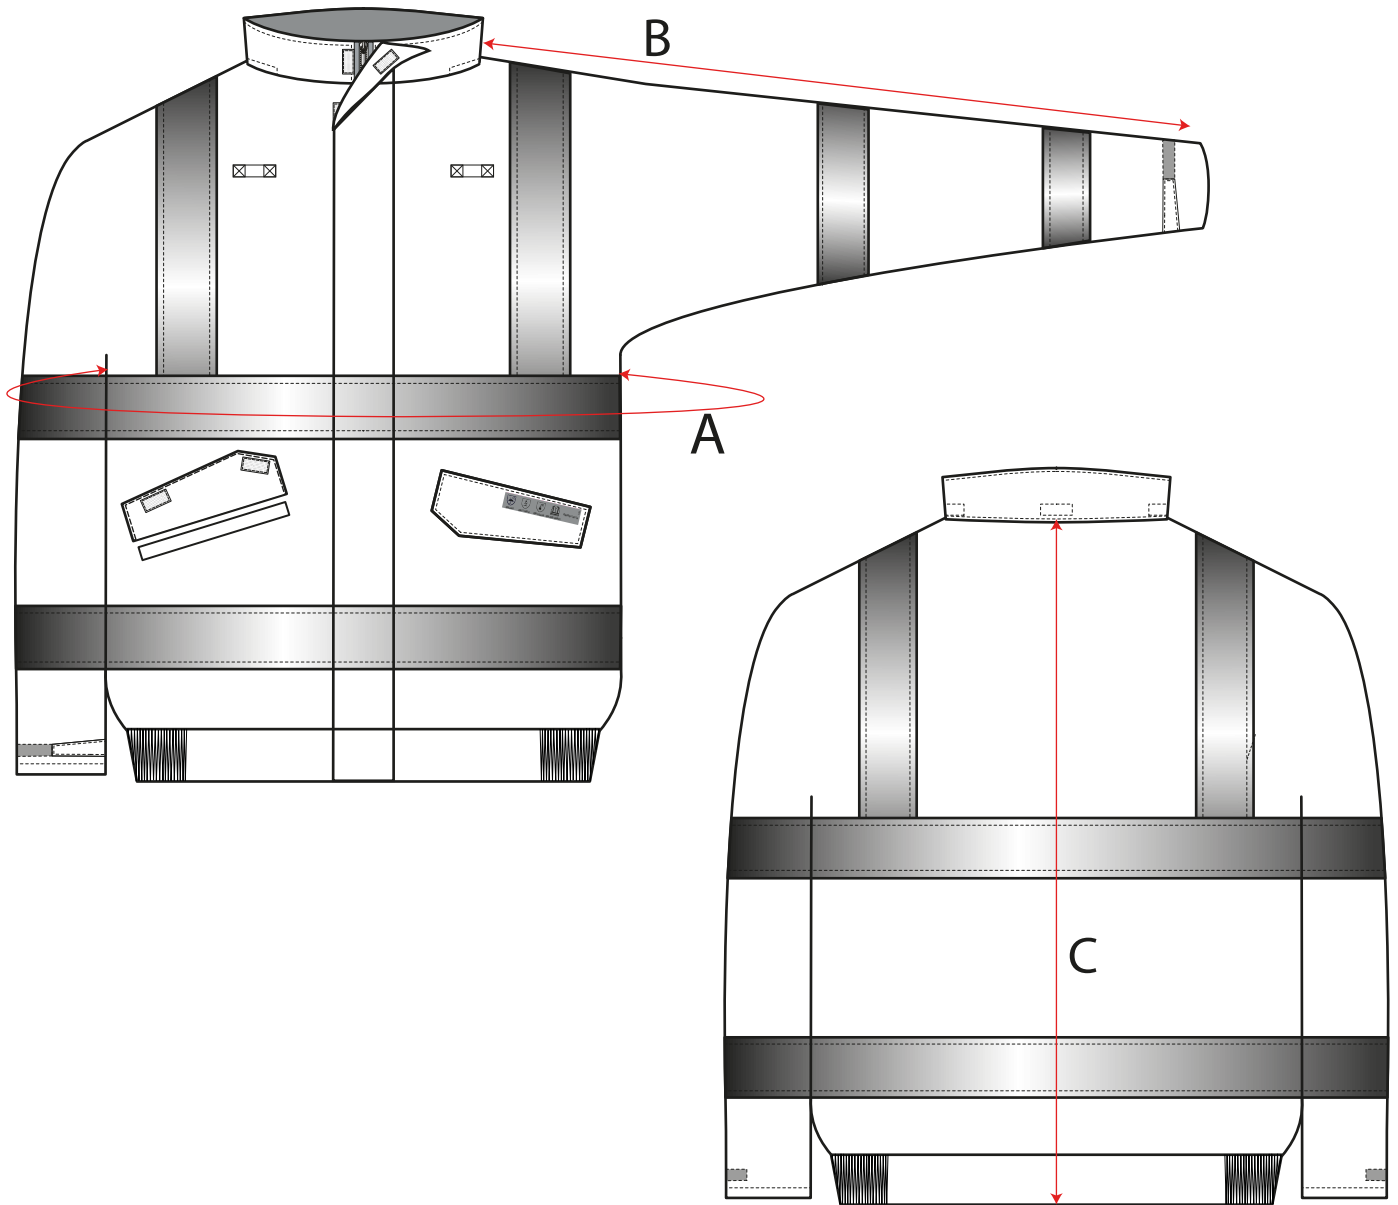

STYLE S773
NO:

DESCRIPTION: Bizflame Rain Bomber Jacket. Hi Vis Jacket to EN ISO 20471:2013, EN1149-5:2004, EN 13034:2005 Type 6 and EN ISO 14116

		XS	S	M	L	XL	XXL	3XL	4XL	5XL	6XL
To Fit Chest		80-88	92-96	100-104	108-112	116-124	128-132	136-140	144-148	152-160	164-172
Jacket Chest	A	110	118	126	134	142	150	158	166	178	190
Collar to Cuff	B	81	82	83	84	85	86	87	88	89	90
Nape to Hem	C	68	68	70	70	72	72	72	74	74	74