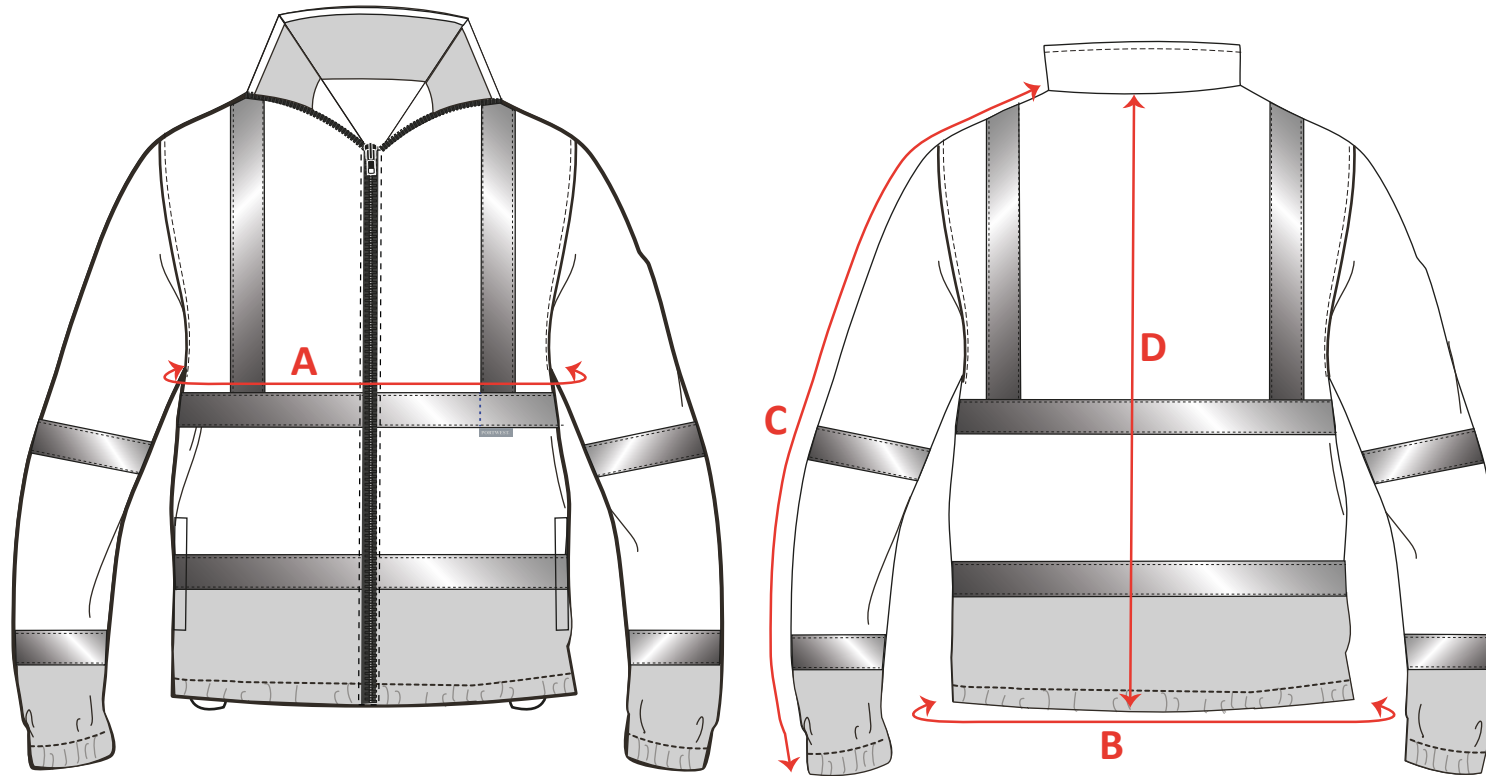

STYLE NO: F301

DESCRIPTION: Fleece

FABRIC:

COLOUR:

Measurements in cm:		XS	S	M	L	XL	XXL	3XL	4XL	5XL
		80-88	92-96	100-104	108-112	116-124	128-132	136-144	148-152	156-162
A	Chest	111	114	122	130	138	146	154	162	170
B	Hem	111	114	122	130	138	146	154	162	170
C	Collar to cuff	82	82	82	83	84	85	86	87	87
D	Centre back length	76	76	76	76	76	76	78	78	78