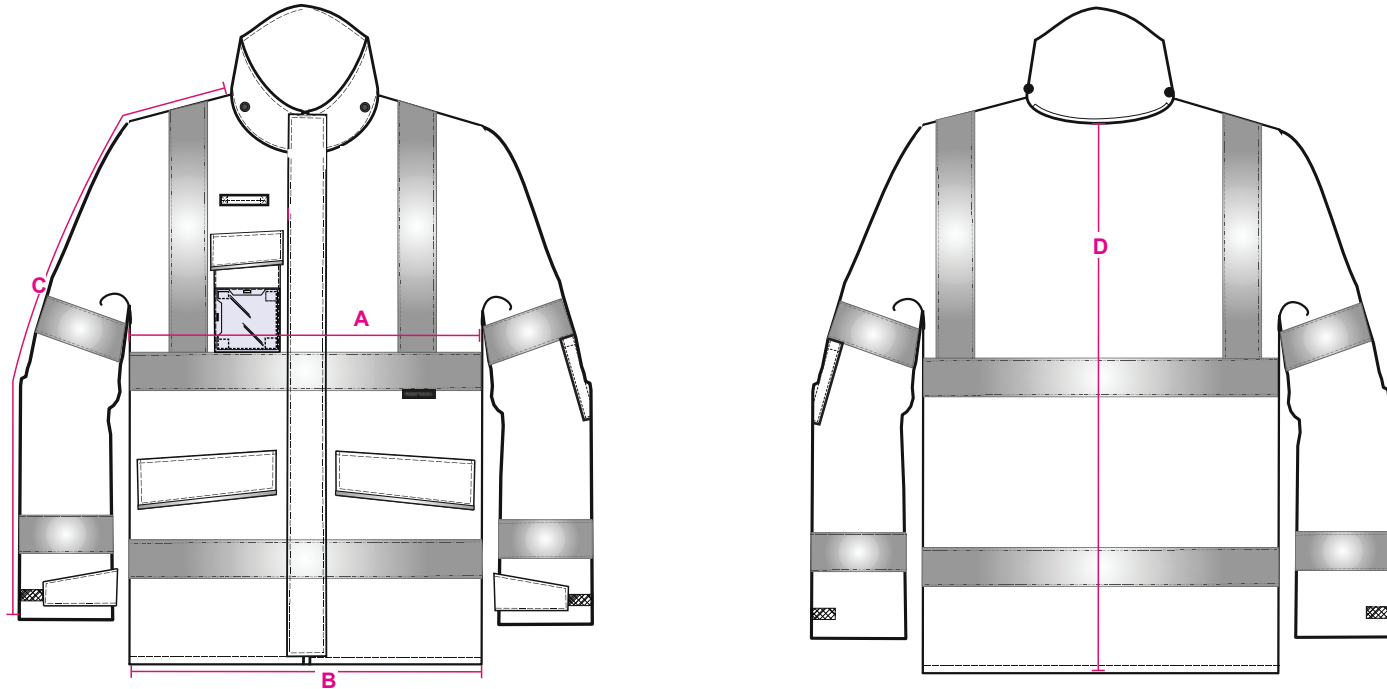

STYLE NO: S590	DESCRIPTION: Extreme Parka Jacket
----------------	-----------------------------------

All measures in centimetres		S	M	L	XL	2XL	3XL	4XL	5XL	Tol
To Fit chest cms		92-96	100-104	108-112	116-112	128-132	136-140	144-148	152-160	
A	Jacket Chest	110.00	118.00	126.00	134.00	142.00	150.00	158.00	170.00	<b>1.50</b>
B	Hem	110.00	118.00	126.00	134.00	142.00	150.00	158.00	170.00	<b>1.50</b>
C	Collar to cuff	74.00	76.50	78.00	79.50	81.00	82.50	84.00	85.50	<b>1.00</b>
D	Nape to Hem (Centre back length)	82.00	83.00	84.00	85.00	86.00	87.00	88.00	89.00	<b>1.00</b>