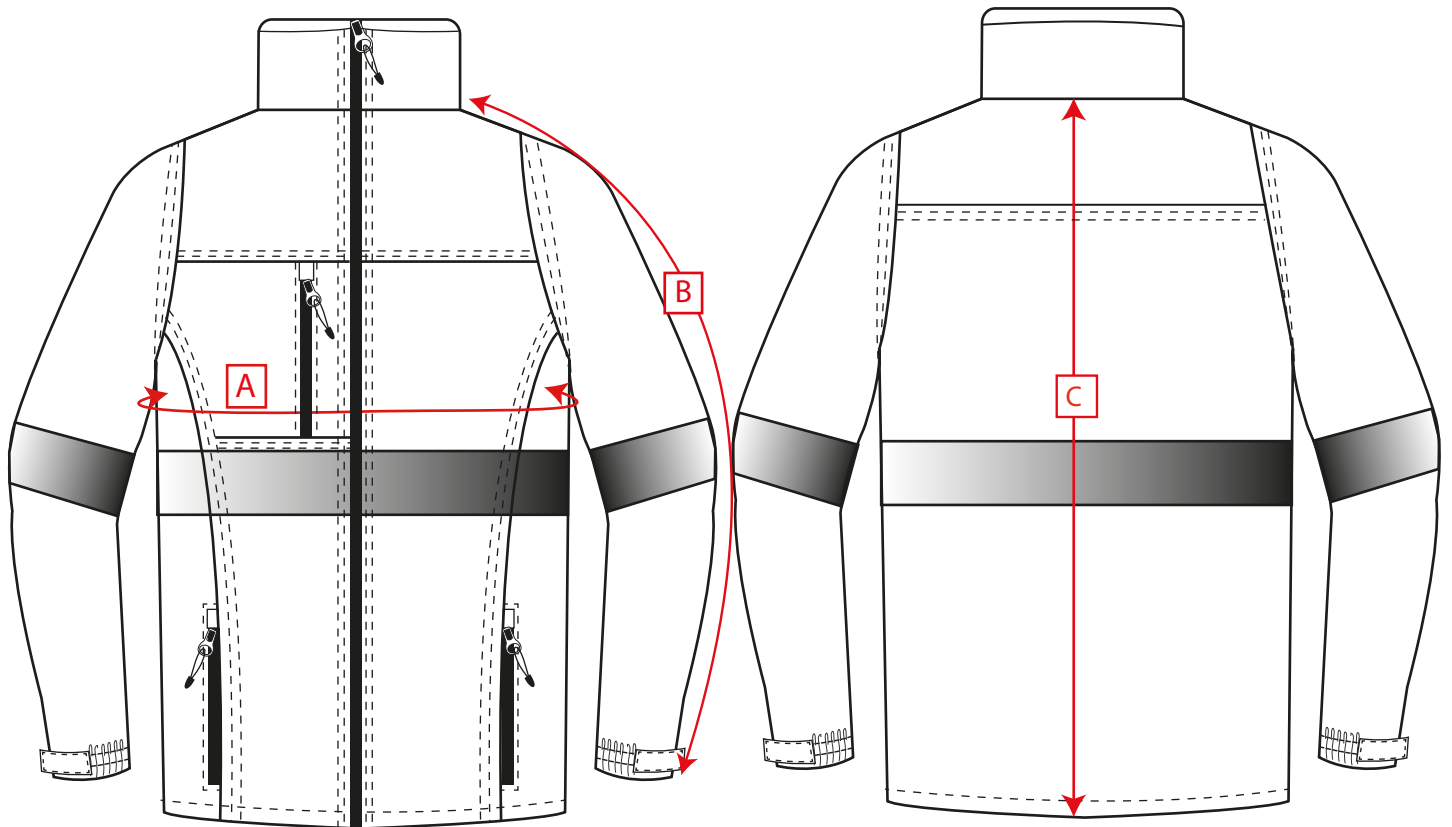

STYLE NO: TK54

DESCRIPTION: IONA Softshell Jacket (3L)

	Code	Small	Medium	Large	Xlarge	XXL	3XL	4XL	5XL
To Fit Chest		92-96	100-104	108-112	116-124	128-132	136-140	144-148	152-160
Chest	<b>A</b>	114	122	130	138	146	154	162	170
Collar to cuff	<b>B</b>	81	82	83	84	85	86	87	87
Nape to hem	<b>C</b>	70	70	72	72	72	74	74	74